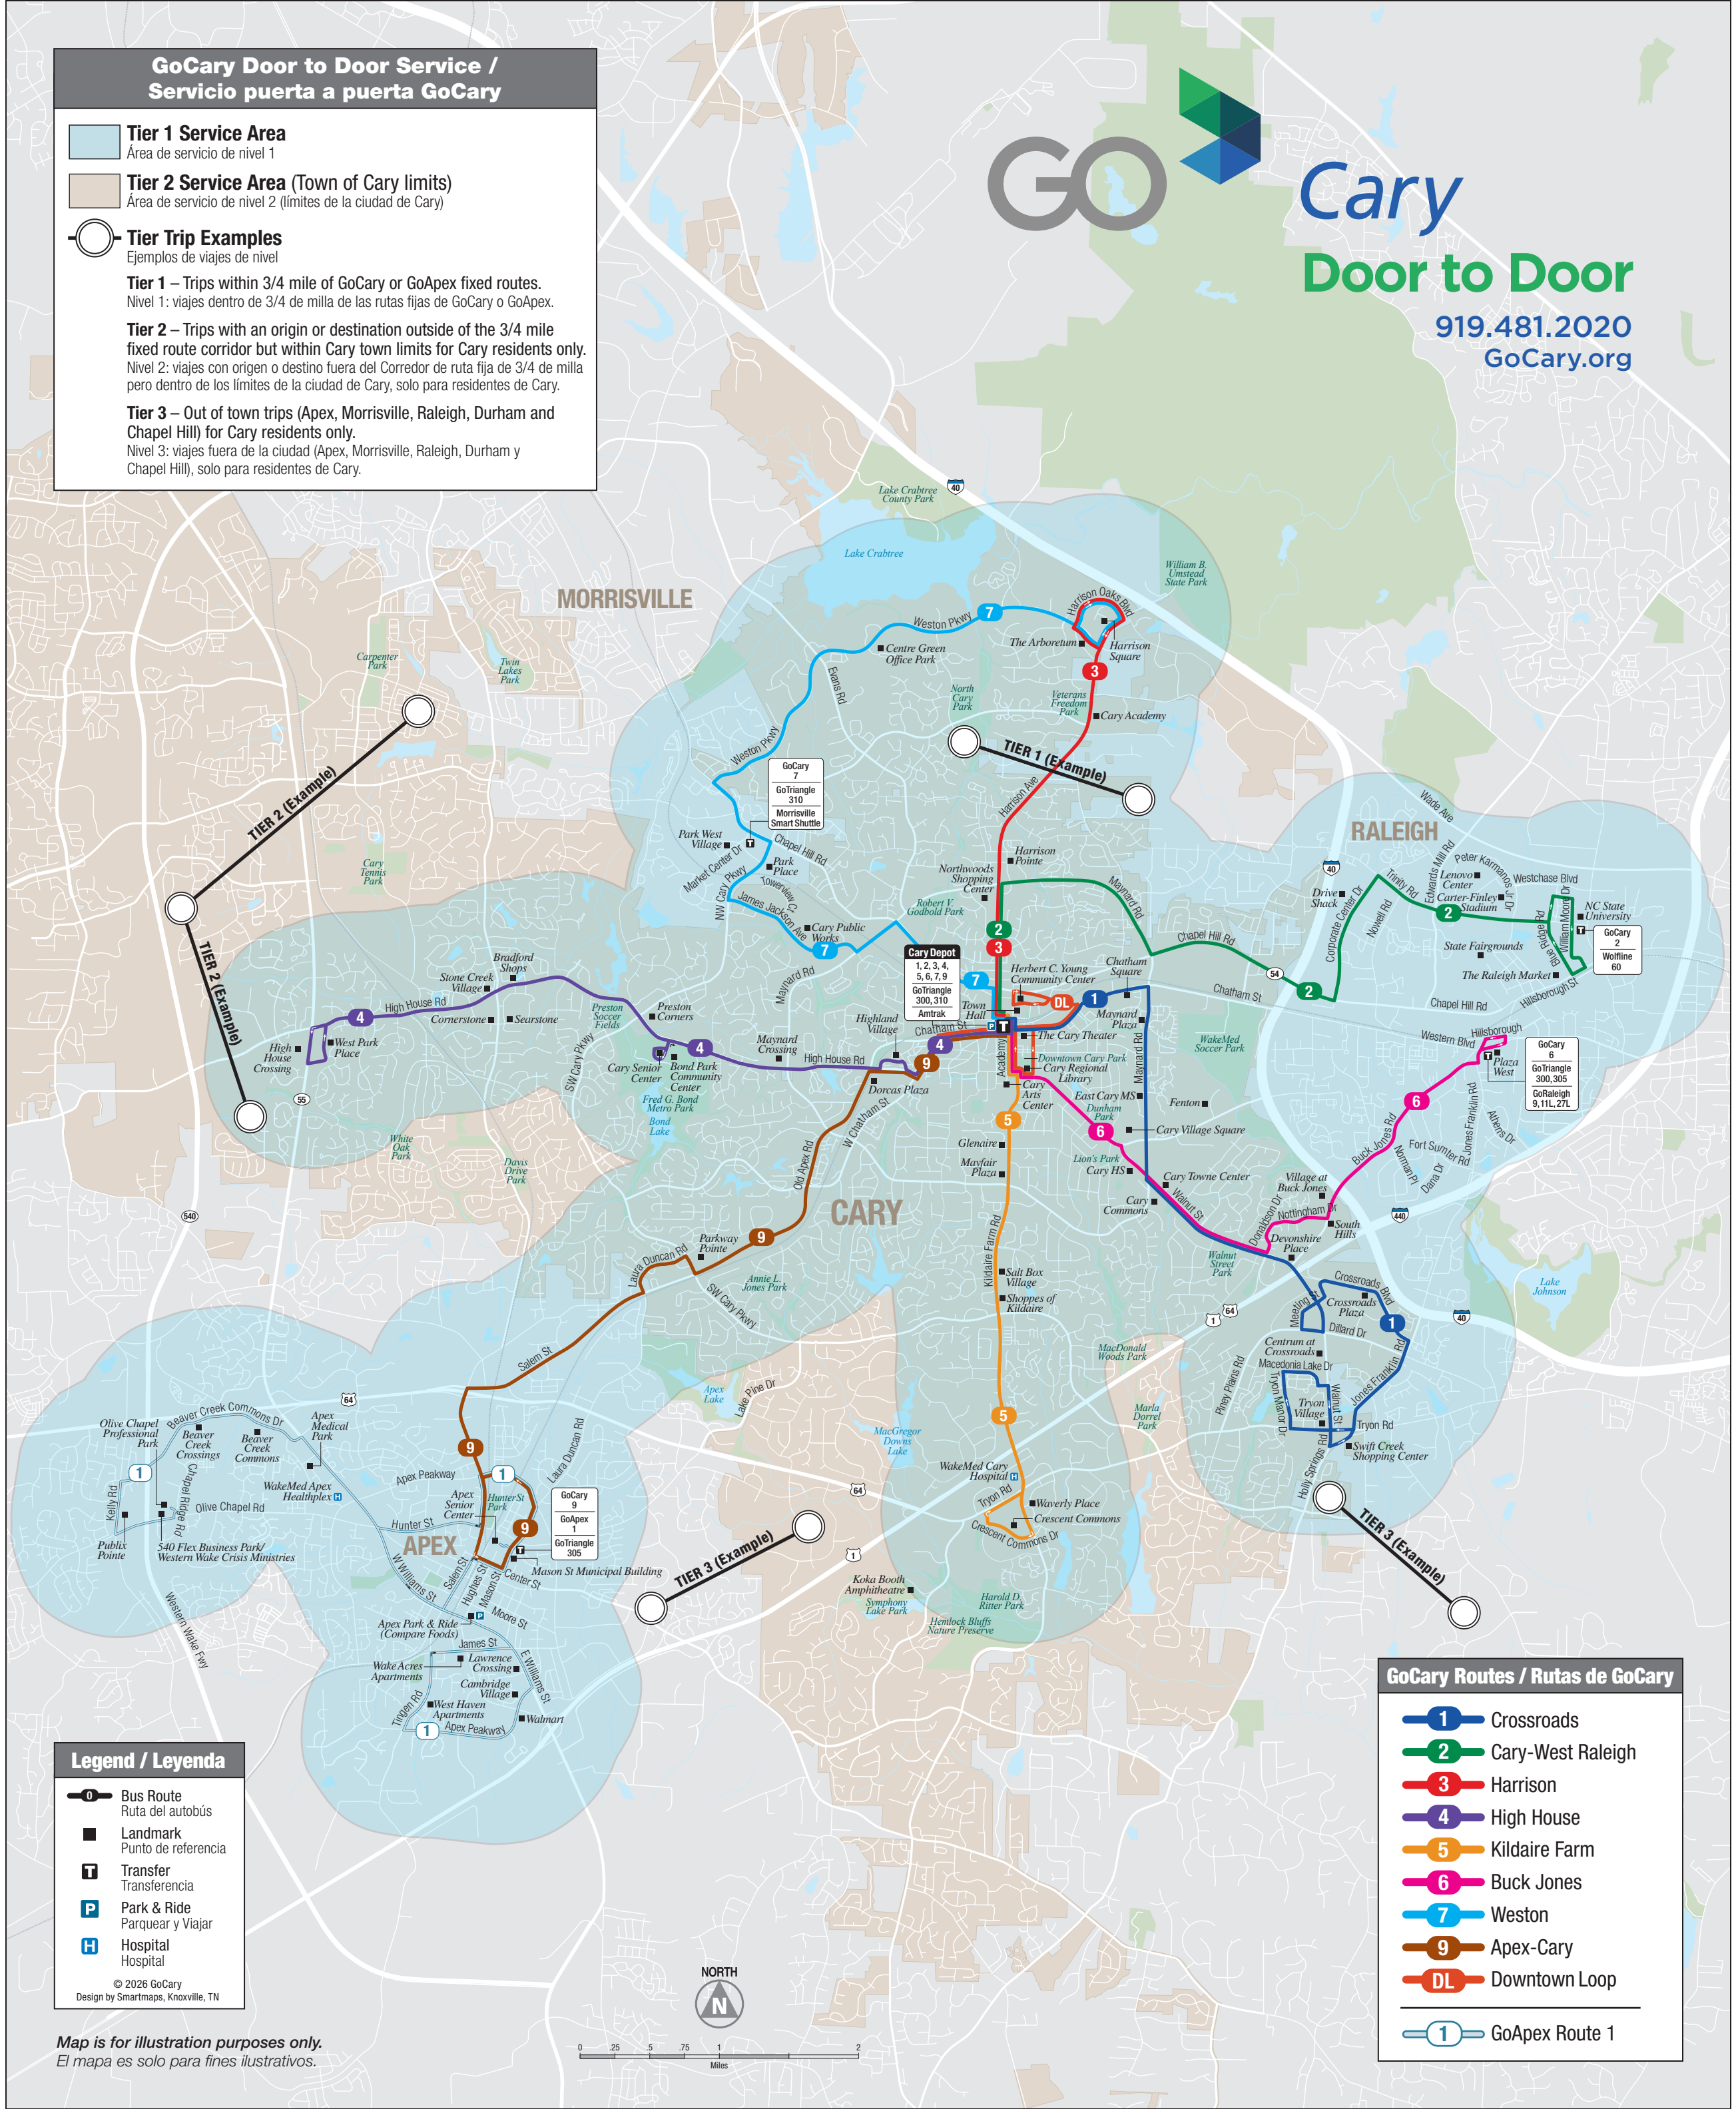

Tier Trip Examples
Ejemplos de viajes de nivel

Tier 1 – Trips within 3/4 mile of GoCary or GoApex fixed routes.
Nivel 1: viajes dentro de 3/4 de milla de las rutas fijas de GoCary o GoApex.

Tier 2 – Trips with an origin or destination outside of the 3/4 mile fixed route corridor but within Cary town limits for Cary residents only.
Nivel 2: viajes con origen o destino fuera del Corredor de ruta fija de 3/4 de milla pero dentro de los límites de la ciudad de Cary, solo para residentes de Cary.

Tier 3 – Out of town trips (Apex, Morrisville, Raleigh, Durham and Chapel Hill) for Cary residents only.
Nivel 3: viajes fuera de la ciudad (Apex, Morrisville, Raleigh, Durham y Chapel Hill), solo para residentes de Cary.

Legend / Leyenda

- Bus Route
Ruta del autobús
- Landmark
Punto de referencia
- Transfer
Transferencia
- Park & Ride
Parquear y Viajar
- Hospital
Hospital

© 2026 GoCary
Design by Smartmaps, Knoxville, TN

GoCary Routes / Rutas de GoCary

- Crossroads
- Cary-West Raleigh
- Harrison
- High House
- Kildaire Farm
- Buck Jones
- Weston
- Apex-Cary
- Downtown Loop
- GoApex Route 1

Map is for illustration purposes only.
El mapa es solo para fines ilustrativos.