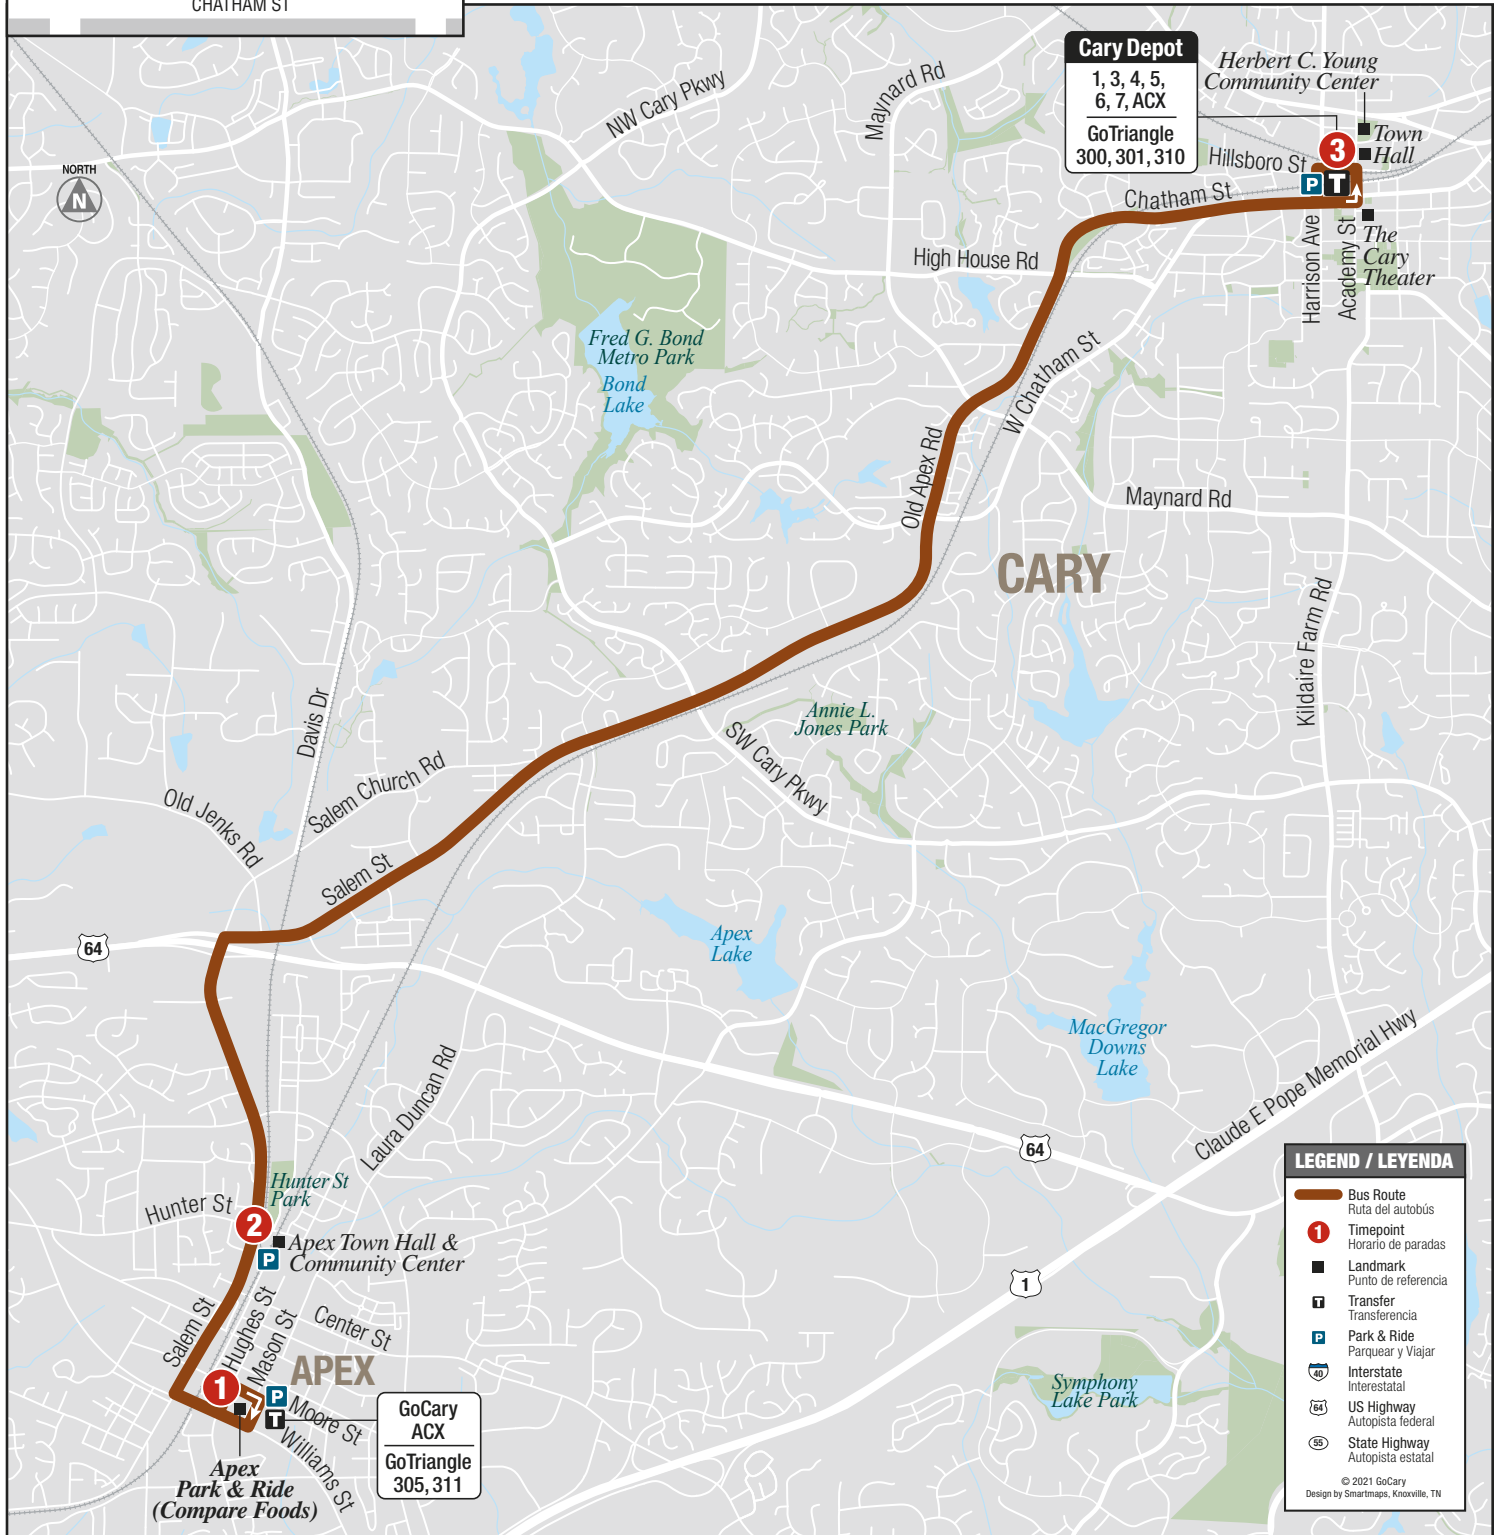

Route ACX

Apex-Cary Express

EFFECTIVE OCTOBER 2, 2021 /
EFFECTIVO 2 DE OCTUBRE DE 2021

(919) 485-RIDE (7433)
www.GoCary.org

MONDAY-FRIDAY ONLY / SOLO DE LUNES A VIERNES

INBOUND TO DEPOT / LLEGADA A DEPOT

	1 Apex Park & Ride	2 Salem St at Hunter St	3 Cary Depot
AM	6:00 7:00 8:00	6:05 7:05 8:05	6:25 7:25 8:25
PM	5:00 6:00	5:05 6:05	5:25 6:25

OUTBOUND TO APEX / SALIDA A APEX

	3 Cary Depot	2 Salem St at Hunter St	1 Apex Park & Ride
AM	6:35 7:35	6:50 7:50	6:55 7:55
PM	4:35 5:35 6:35	4:52 5:52 6:52	4:57 5:57 6:57

PM times are in **bold**. / Las horas de la tarde están en **negrilla**.

Schedule and route information subject to change. / La información de rutas y horarios está sujeta a cambios.