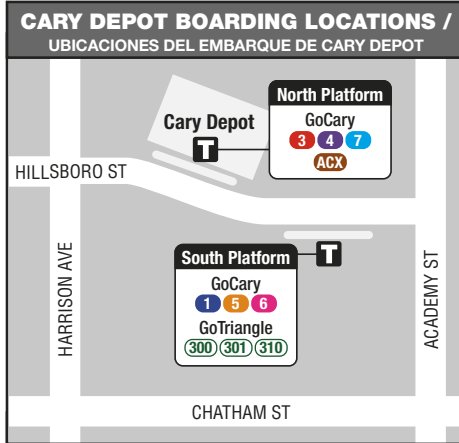

Route ACX

Apex-Cary Express

EFFECTIVE OCTOBER 2, 2021 /
EFFECTIVO 2 DE OCTUBRE DE 2021

(919) 485-RIDE (7433)
www.GoCary.org

MONDAY-FRIDAY ONLY / SOLO DE LUNES A VIERNES

INBOUND TO DEPOT / LLEGADA A DEPOT

	1 Apex Park & Ride	2 Salem St at Hunter St	3 Cary Depot
AM	6:00 7:00 8:00	6:05 7:05 8:05	6:25 7:25 8:25
PM	5:00 6:00	5:05 6:05	5:25 6:25

OUTBOUND TO APEX / SALIDA A APEX

	3 Cary Depot	2 Salem St at Hunter St	1 Apex Park & Ride
AM	6:35 7:35	6:50 7:50	6:55 7:55
PM	4:35 5:35 6:35	4:52 5:52 6:52	4:57 5:57 6:57

PM times are in **bold**. / Las horas de la tarde están en **negrilla**.